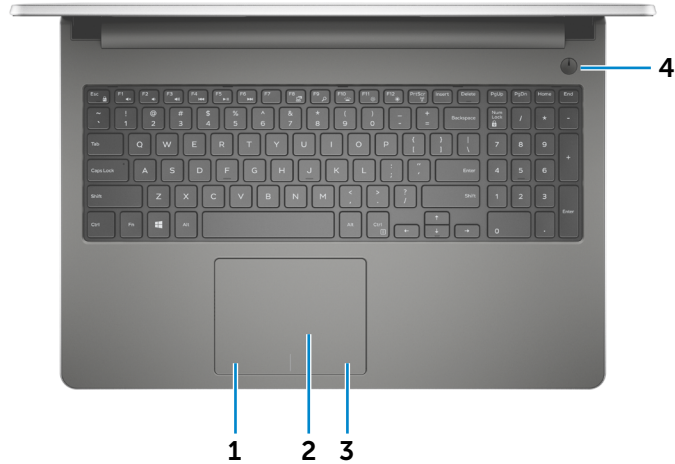

5 미디어 카드 판독기

미디어 카드에서 읽고 미디어 카드에 씁니다.

전면

왼쪽

오른쪽

베이스

디스플레이

오른쪽

1 헤드셋 포트

헤드폰, 마이크 또는 헤드폰 및 마이크 콤보(헤드셋)를 연결합니다.

2 USB 2.0 포트(2개)

스토리지 장치, 프린터 등과 같은 주변 기기를 연결합니다. 최대 480Mbps 데이터 전송 속도를 제공합니다.

3 광학 드라이브

CD 및 DVD를 읽고 씁니다.

4 보안 케이블 슬롯

보안 케이블을 연결하여 컴퓨터의 무단 이동을 방지합니다.

베이스

전면

왼쪽

오른쪽

베이스

디스플레이

1 왼쪽 클릭 영역

왼쪽 클릭을 누릅니다.