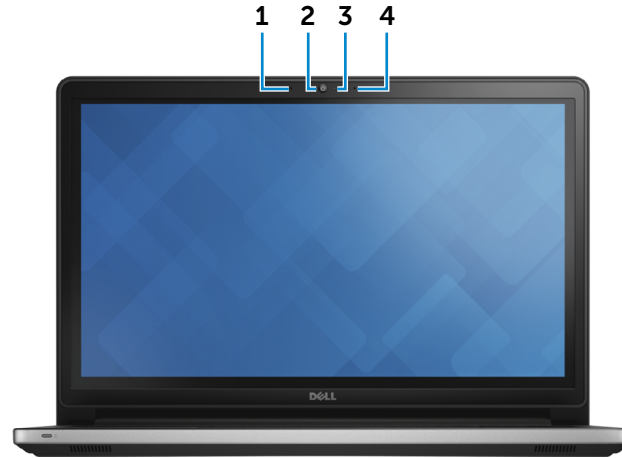

디스플레이

전면

왼쪽

오른쪽

베이스

디스플레이

1 왼쪽 마이크(Inspiron 15-5558에만 해당)

오디오 녹음, 음성 통화 등을 위해 고품질 디지털 사운드 입력을 제공합니다.

2 카메라

비디오 채팅, 사진 캡처 및 비디오 녹화가 가능합니다.

3 카메라 상태 표시등

카메라가 사용 중이면 표시등을 켵니다.

4 오른쪽 마이크

오디오 녹음, 음성 통화 등을 위해 고품질 디지털 사운드 입력을 제공합니다.

치수 및 무게

높이:	
터치	24.05mm(0.95인치)
비터치	23.75mm(0.94인치)
너비	
	380mm(14.96인치)
깊이	
	260.40mm(10.25인치)
무게(최대):	
터치	2.39kg(5.27파운드)
비터치	2.24kg(4.94파운드)
주: 노트북 컴퓨터 무게는 주문한 구성과 생산 조건 변화에 따라 다릅니다.	